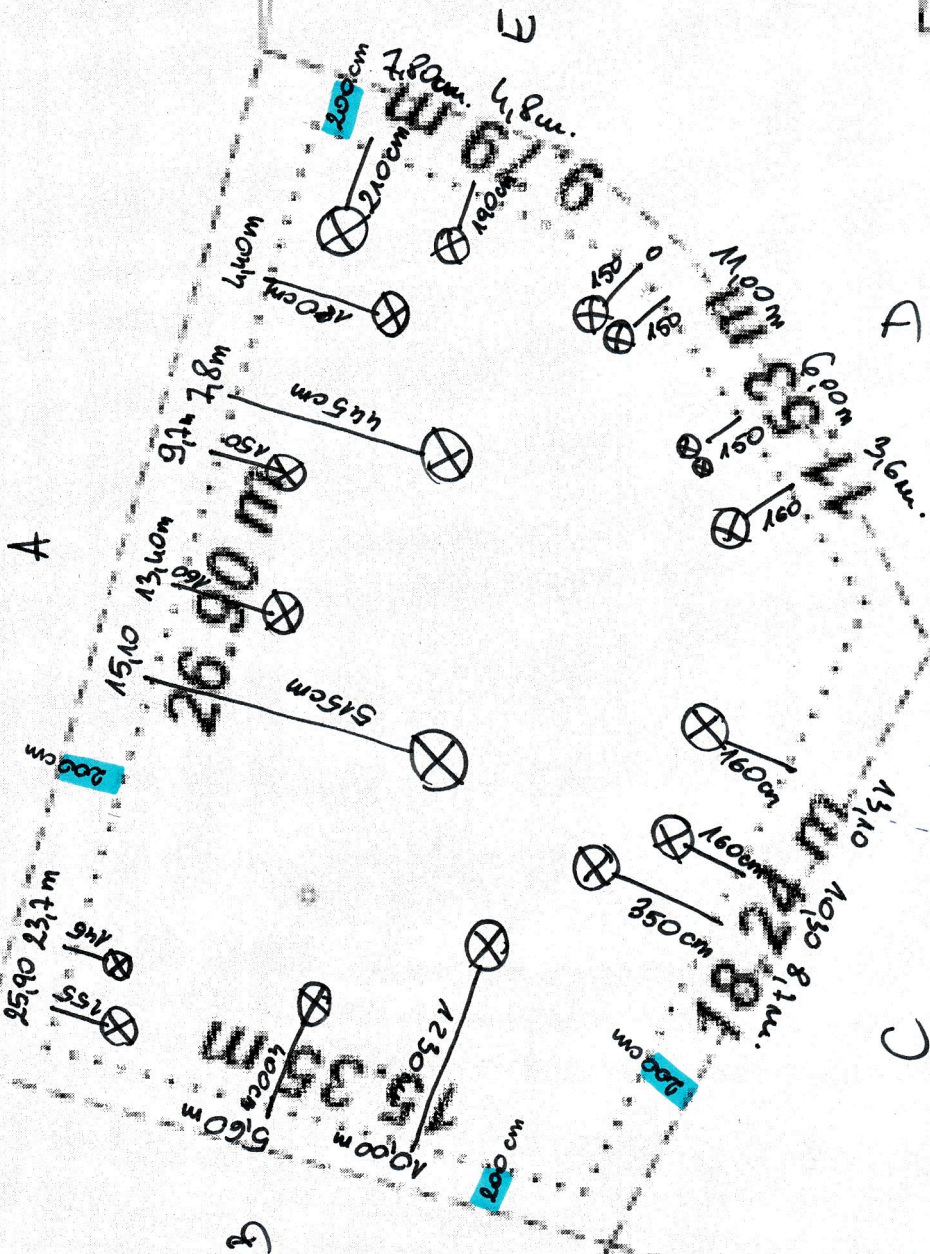

(81.80 m)

— CHODNIK / ACELKA
 ⊗ — DRZEŁA