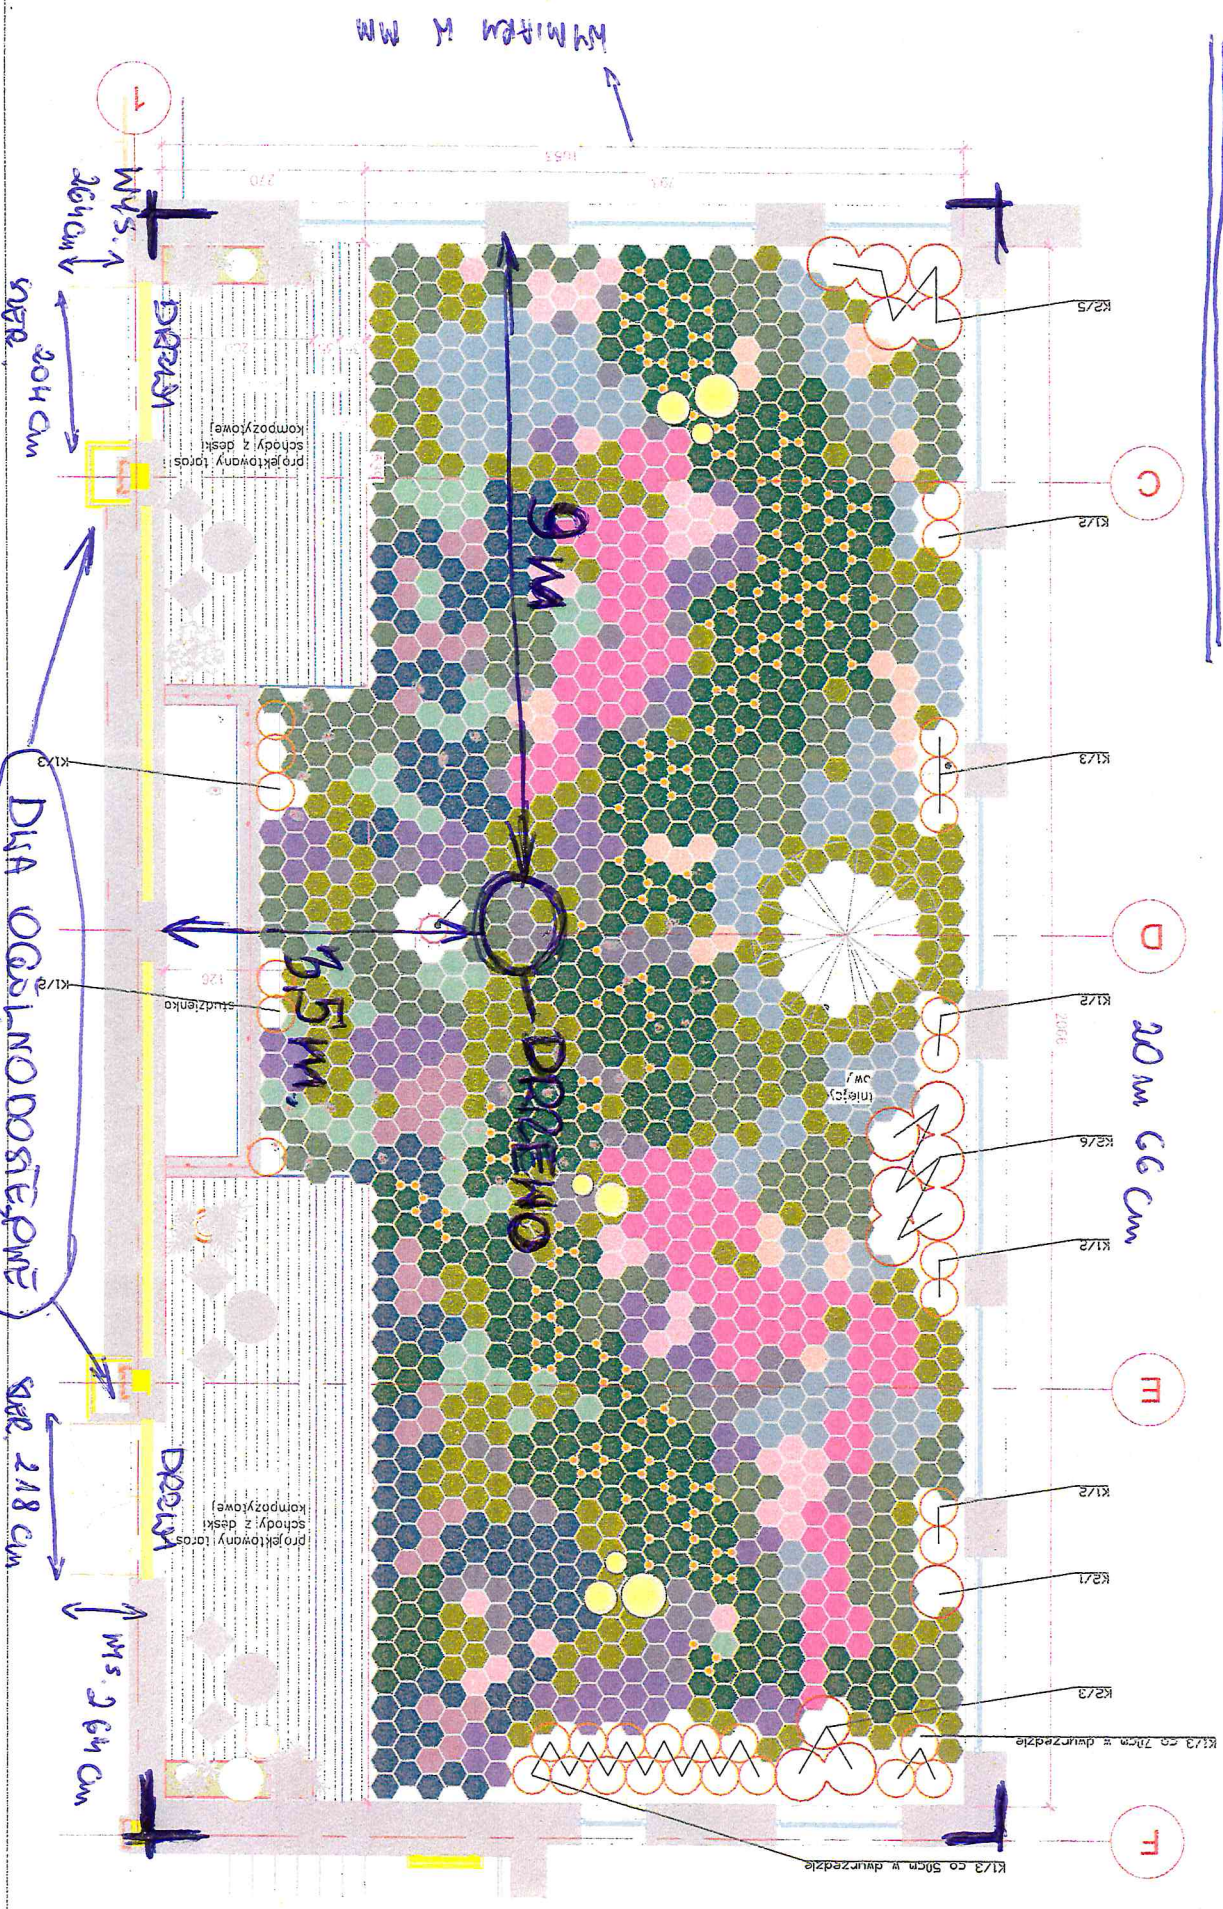

PATIO MUCOIT 1M. M. WAPERNIKU A TADA
 20M 66 CM x 10M 63 CM

LEGEND

B1 - E	●	błyny
B2 - T	●	
B3 - T	●	
B4 - C	●	
B5 - A	●	
B6 - A	●	
B7 - A	●	
B8 - A	●	
B9 - T	●	
B10 - T	●	
B11 -	●	
	●	cebule
	●	C1 - A
	●	Oświetl
	●	Ø 61
	●	Ø 41
	●	Ø 31