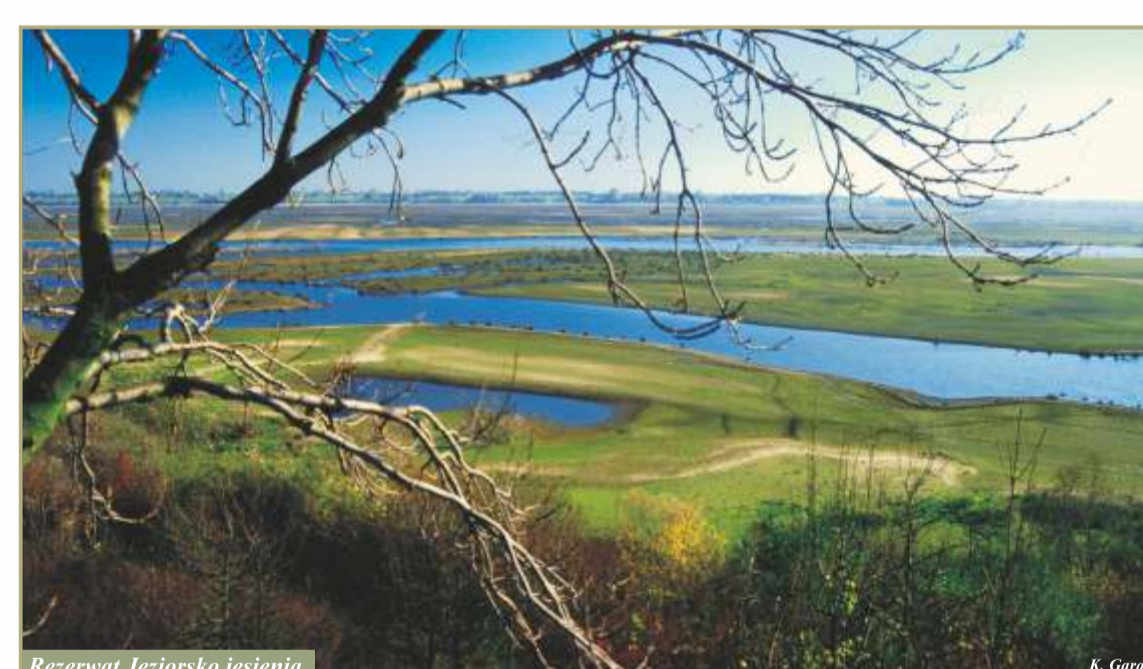

Zuraw w Parku Krajoobrazowym Miedzica

Rezerwat Jezewo Jezewo