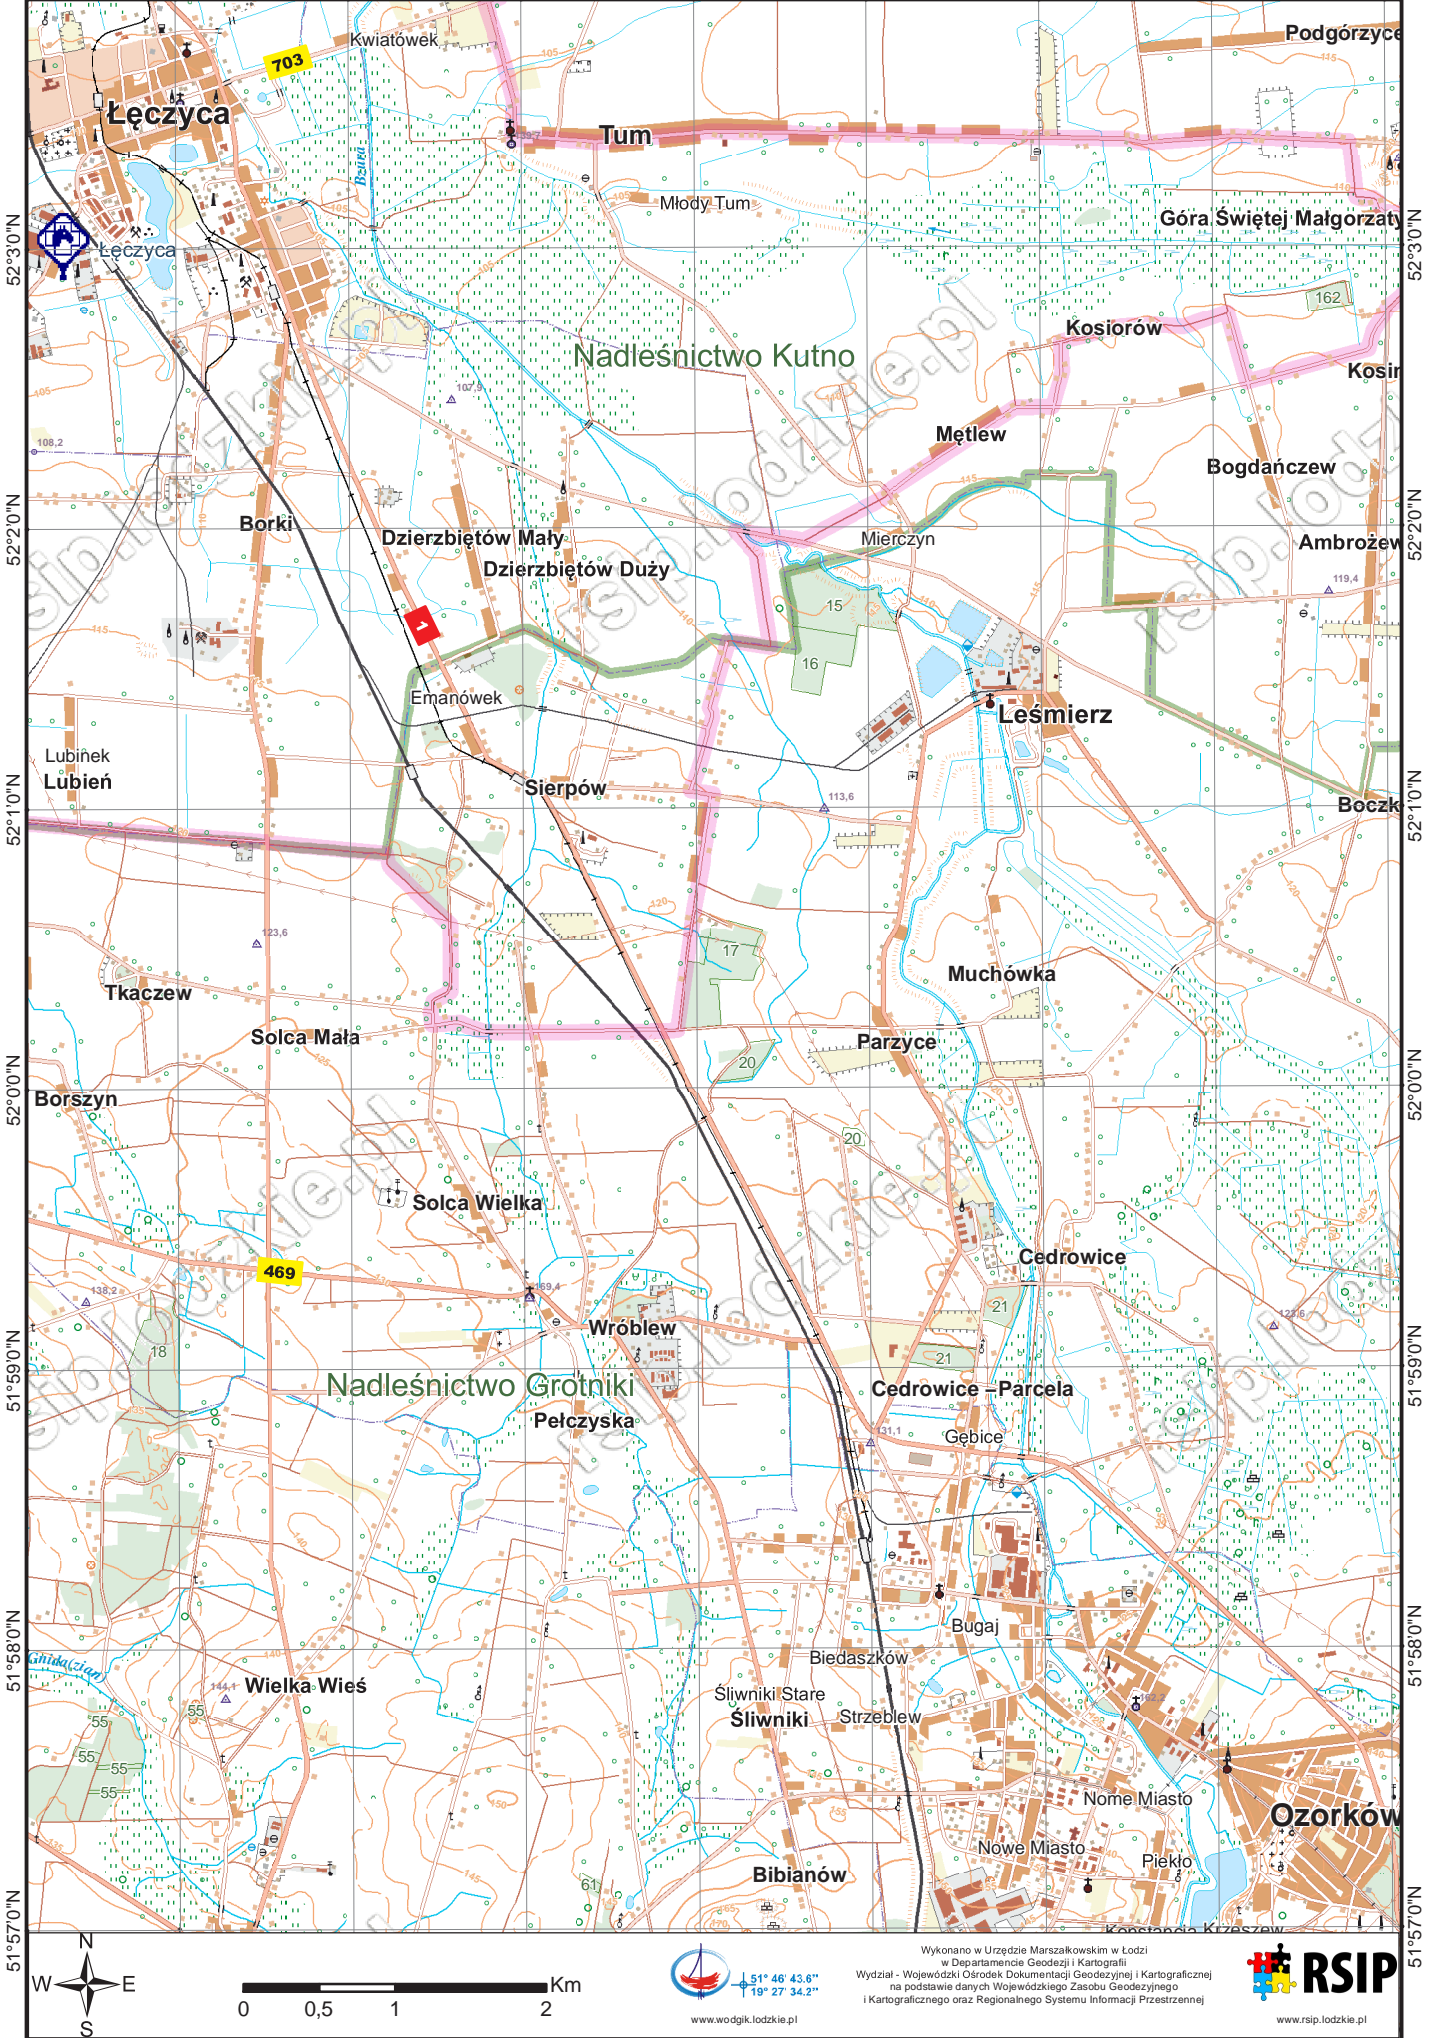

19°12'0"E 19°13'0"E 19°14'0"E 19°15'0"E 19°16'0"E 19°17'0"E 19°18'0"E 19°19'0"E

51° 46' 43.6"
19° 27' 34.2"
www.wodgik.lodzkie.pl

19°12'0"E 19°13'0"E 19°14'0"E 19°15'0"E 19°16'0"E 19°17'0"E 19°18'0"E 19°19'0"E