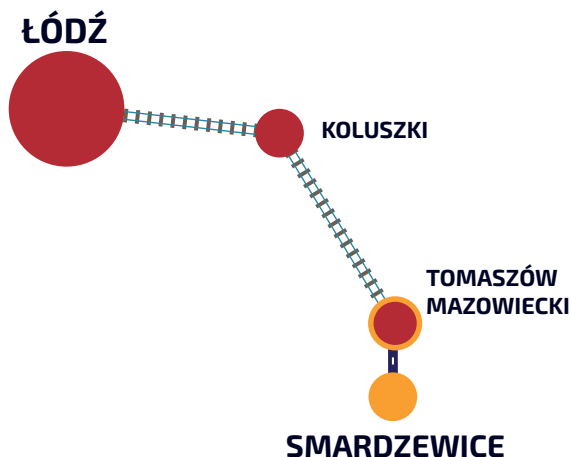

SOBOTA ROZPOCZĘCIE LATA Z WOJEWÓDZTWE ŁÓDZKIM

BEZPŁATNA AUTOBUSOWA KOMUNIKACJA DOWOZOWA NA ROZPOCZĘCIE LATA Z WOJEWÓDZTWE ŁÓDZKIM

SMARDZEWICE | 1 CZERWCA 2024 r.

Po dojechaniu pociągiem relacji Łódź Fabryczna - Tomaszów Maz. przesiadka na bezpłatny autobus do Smardzewic pod budynkiem dworca.

ŁÓDŹ ► SMARDZEWICE

ŁÓDŹ FABRYCZNA ► TOMASZÓW MAZ.

- ŁKA 12367 13:39 ► 14:45
- ŁKA 12213 14:42 ► 15:44
- ŁKA 12233 15:44 ► 16:51
- ŁKA 12215 16:44 ► 17:49

TOMASZÓW MAZ. ► SMARDZEWICE

- BUS ŁA 14:15 ► 14:35
- BUS ŁA 15:00 ► 15:20
- BUS ŁA 16:00 ► 16:20
- BUS ŁA 17:00 ► 17:20
- BUS ŁA 18:00 ► 18:20

SMARDZEWICE ► ŁÓDŹ

SMARDZEWICE ► TOMASZÓW MAZ.

- BUS ŁA 18:40 ► 18:55
- BUS ŁA 19:35 ► 19:55
- BUS ŁA 21:20 ► 21:40
- BUS ŁA 23:30 ► 23:50 ► 0:55

TOMASZÓW MAZ. ► ŁÓDŹ FABRYCZNA

- ŁKA 21222 19:06 ► 20:10
- ŁKA 21202 20:06 ► 21:10
- ŁKA 21372 21:51 ► 22:53

**ŁÓDŹ
FABRYCZNA
(AUTOBUS)**

**SOBOTA
ROZPOCZĘCIE
LATA
Z WOJEWÓDZTWEŁ ŁÓDZKIM**

**BEZPŁATNA AUTOBUSOWA
KOMUNIKACJA DOWOZOWA
NA ROZPOCZĘCIE LATA
Z WOJEWÓDZTWEŁ ŁÓDZKIM**

SMARDZEWICE | 1 CZERWCA 2024 r.

Po dojechaniu pociągiem relacji Radomsko - Piotrków Trybunalski przesiadka na bezpłatny autobus do Smardzewic pod budynkiem dworca.