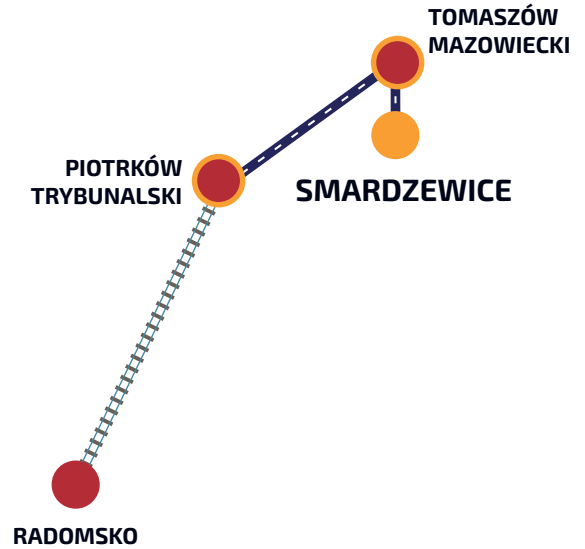

SMARDZEWICE ► ŁÓDŹ

SMARDZEWICE ► TOMASZÓW MAZ.

- BUS ŁA 18:40 ► 18:55
- BUS ŁA 19:35 ► 19:55
- BUS ŁA 21:20 ► 21:40
- BUS ŁA 23:30 ► 23:50 ► 0:55

TOMASZÓW MAZ. ► ŁÓDŹ FABRYCZNA

- ŁKA 21222 19:06 ► 20:10
- ŁKA 21202 20:06 ► 21:10
- ŁKA 21372 21:51 ► 22:53

**ŁÓDŹ
FABRYCZNA
(AUTOBUS)**

**SOBOTA
ROZPOCZĘCIE
LATA
Z WOJEWÓDZTWEŁ ŁÓDZKIM**

**BEZPŁATNA AUTOBUSOWA
KOMUNIKACJA DOWOZOWA
NA ROZPOCZĘCIE LATA
Z WOJEWÓDZTWEŁ ŁÓDZKIM**

SMARDZEWICE | 1 CZERWCA 2024 r.

Po dojechaniu pociągiem relacji Radomsko - Piotrków Trybunalski przesiadka na bezpłatny autobus do Smardzewic pod budynkiem dworca.