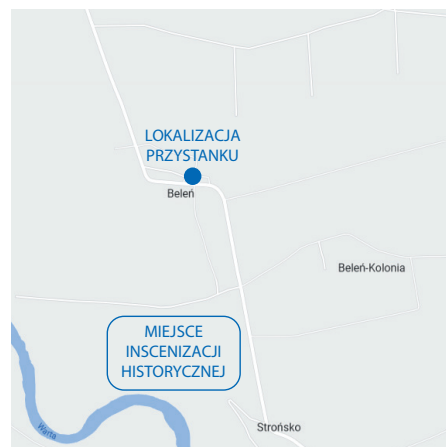

NIEODPŁATNA AUTOBUSOWA KOMUNIKACJA DOWOZOWA ŁKA

Odjazd autobusów z przystanku zlokalizowanego na parking przy stacji kolejowej w danym mieście do przystanku „Beleń II Wieś”.